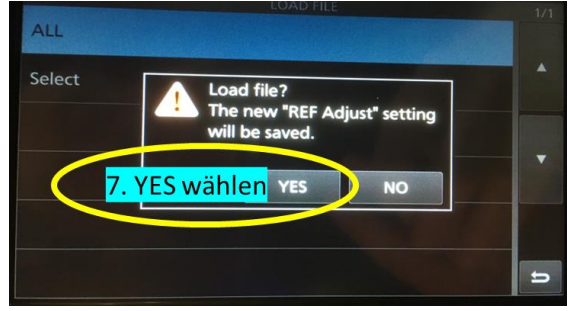

SET Konfiguration IC-7610

Diese Konfiguration nach lokalem Gebrauch laden

Bildschirm mit Fingerkuppen, nicht mit Fingernagel oder anderen spitzen Gegenständen berühren.
Merci!