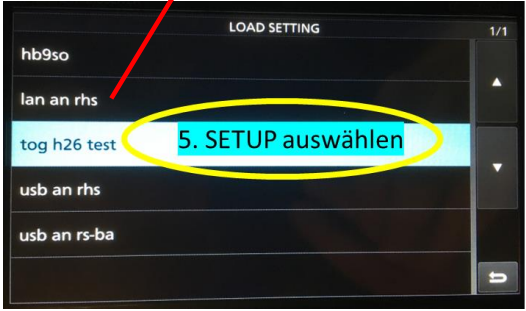

SET Konfiguration IC-7610

Diese Konfiguration nach lokalem Gebrauch laden

Bildschirm mit Fingerkuppen, nicht mit Fingernagel oder anderen spitzen Gegenständen berühren.
Merci!