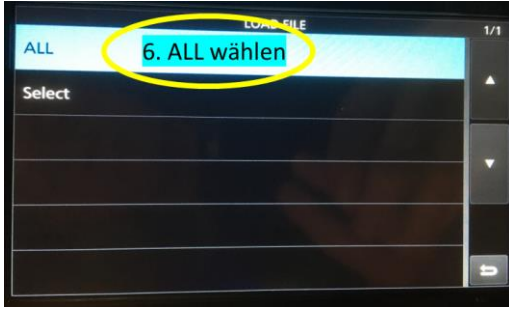

SET Konfiguration IC-7610

Diese Konfiguration nach lokalem Gebrauch laden

Bildschirm mit Fingerkuppen, nicht mit Fingernagel oder anderen spitzen Gegenständen berühren.
Merci!