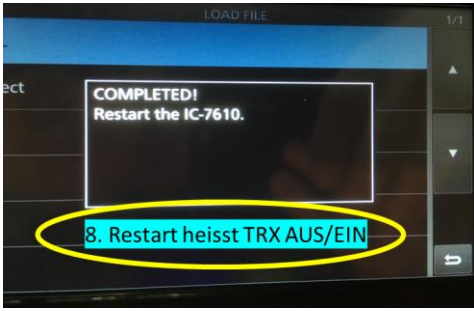

SET Konfiguration IC-7610

Diese Konfiguration nach lokalem Gebrauch laden

Bildschirm mit Fingerkuppen, nicht mit Fingernagel oder anderen spitzen Gegenständen berühren.
Merci!