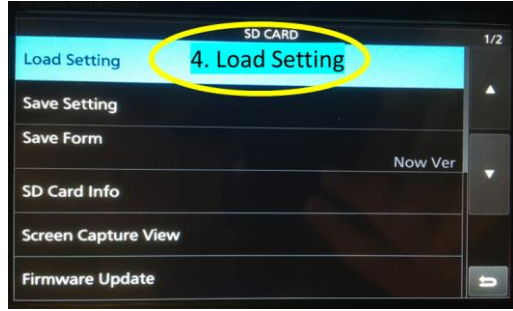

SET Konfiguration IC-7610

Diese Konfiguration nach lokalem Gebrauch laden

Bildschirm mit Fingerkuppen, nicht mit Fingernagel oder anderen spitzen Gegenständen berühren.
Merci!