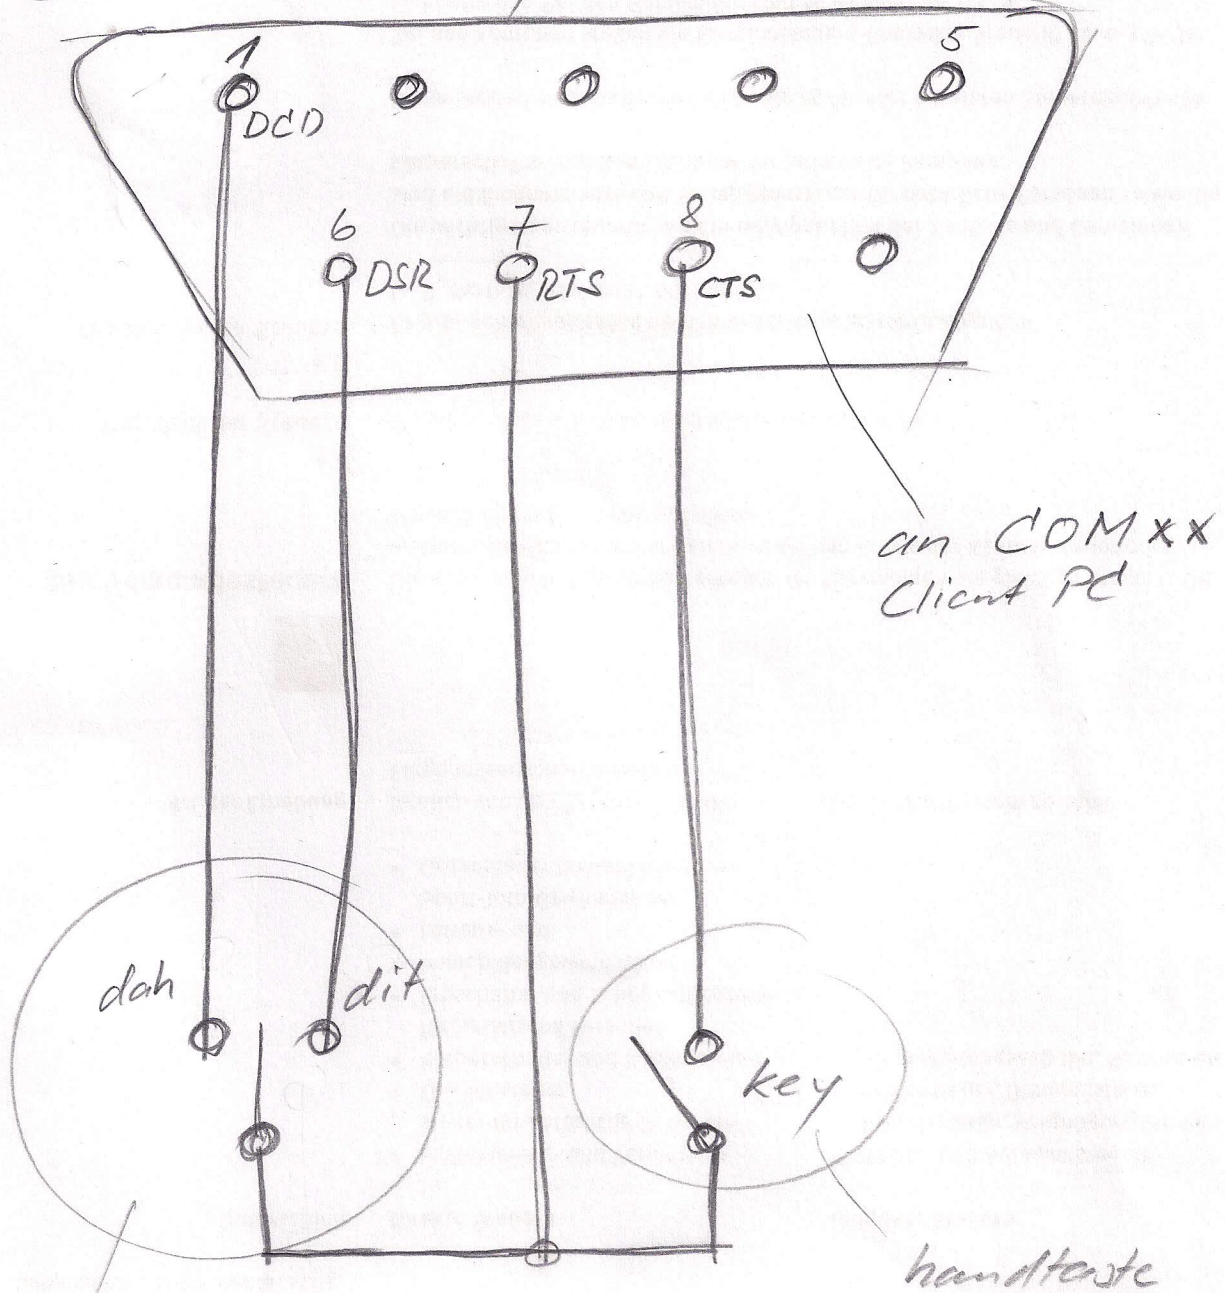

# PC Fork Client CW Label

DSUB female, rear view

paddle

Keyer & sideTone vom RHclient,  
achtung LATENZ-Zeit!!

17.11.24  
2.8.20 lmp